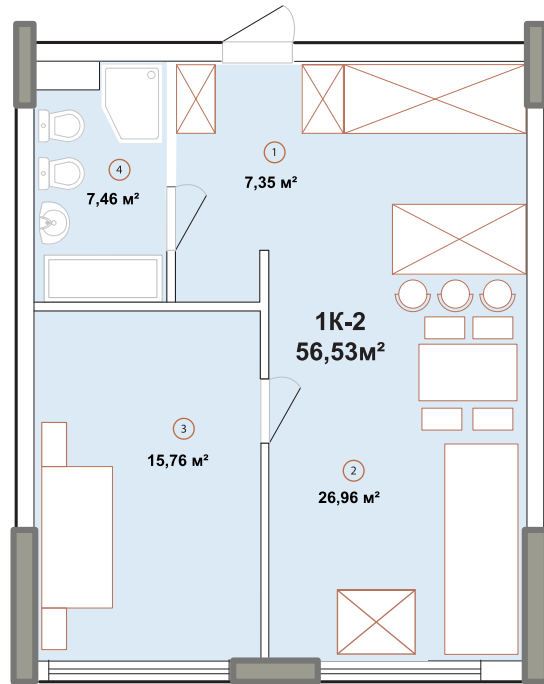

Будинок 1

ПЛАН 1-КИМНАТНОЇ КВАРТИРИ

EDELWEISS
HOUSE

Адреса об'єкту:

м. Київ, вул. Звіринецька, 72

Для нотаток

Схема розташування квартири

вул. Звіринецька

Квартира 1К-2

Загальна площа: 56,53 м²
Житлова площа: 15,76 м²

- ① Передпокій
- ② Кухня-вітальня
- ③ Спальня
- ④ Санвузол

Відділ продажу: 044 223 55 11
www.edelweiss.house

Девелопер:

**Edelburg
Development**