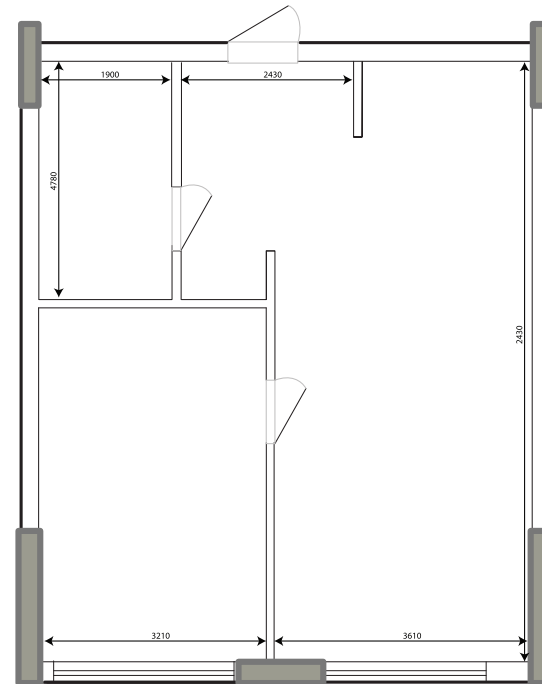

Будинок 1

ПЛАН 1-КИМНАТНОЇ КВАРТИРИ

EDELWEISS
HOUSE

Адреса об'єкту:

м. Київ, вул. Звіринецька, 72

Для нотаток

Схема розташування квартири

вул. Звіринецька

Квартира 1К-2

Загальна площа: 56,53 м²
Житлова площа: 15,76 м²

- ① Передпокій
- ② Кухня-вітальня
- ③ Спальня
- ④ Санвузол

Відділ продажу: 044 223 55 11
www.edelweiss.house

Девелопер:

**Edelburg
Development**