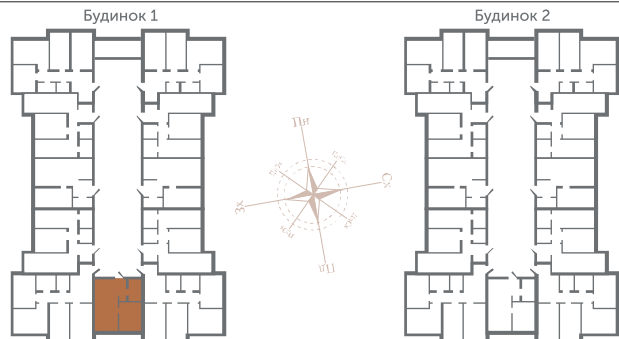

Будинок 1

ПЛАН 1-КИМНАТНОЇ КВАРТИРИ

EDELWEISS
HOUSE

Адреса об'єкту:

м. Київ, вул. Звіринецька, 72

Для нотаток

Схема розташування квартири

вул. Звіринецька

Квартира 1К-2

Загальна площа: 56,53 м²
Житлова площа: 15,76 м²

- ① Передпокій
- ② Кухня-вітальня
- ③ Спальня
- ④ Санвузол

Відділ продажу: 044 223 55 11
www.edelweiss.house

Девелопер:

**Edelburg
Development**