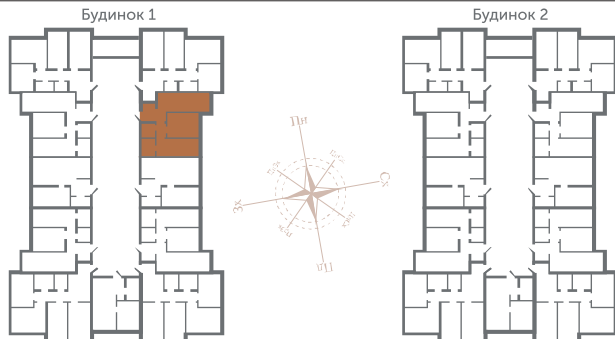

Будинок 1

ПЛАН 2-КИМНАТНОЇ КВАРТИРИ

EDELWEISS
HOUSE

Адреса об'єкту:
м. Київ, вул. Звіринецька, 72

Для нотаток

Схема розташування квартири

вул. Звіринецька

Квартира 2К-1

Загальна площа: 84,65 м²
Житлова площа: 37,98 м²

- ① Передпокій
- ② Кухня-вітальня
- ③ Коридор
- ④ Спальня 1
- ⑤ Спальня 2
- ⑥ Санвузол 1
- ⑦ Санвузол 2

Відділ продажу: 044 223 55 11
www.edelweiss.house