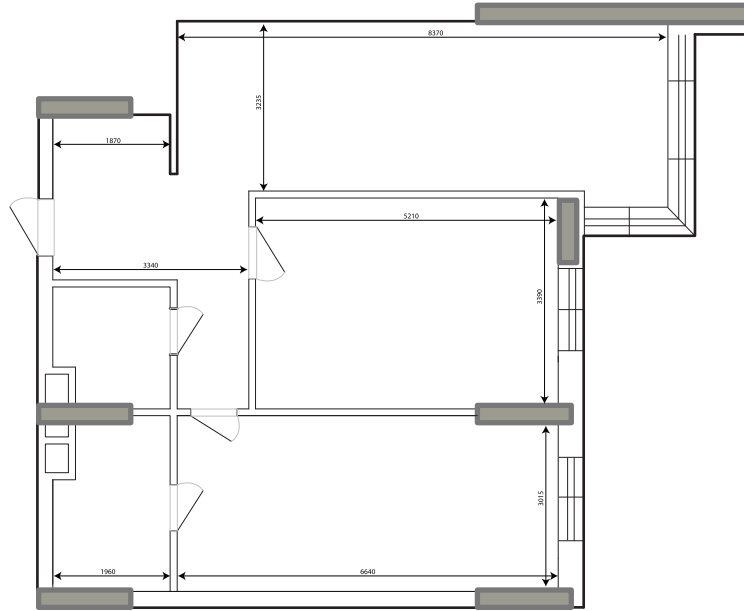

Будинок 1

ПЛАН 2-КИМНАТНОЇ КВАРТИРИ

EDELWEISS
HOUSE

Адреса об'єкту:
м. Київ, вул. Звіринецька, 72

Для нотаток

Схема розташування квартири

вул. Звіринецька

Квартира 2К-1

Загальна площа: 84,65 м²
Житлова площа: 37,98 м²

- ① Передпокій
- ② Кухня-вітальня
- ③ Коридор
- ④ Спальня 1
- ⑤ Спальня 2
- ⑥ Санвузол 1
- ⑦ Санвузол 2

Відділ продажу: 044 223 55 11
www.edelweiss.house