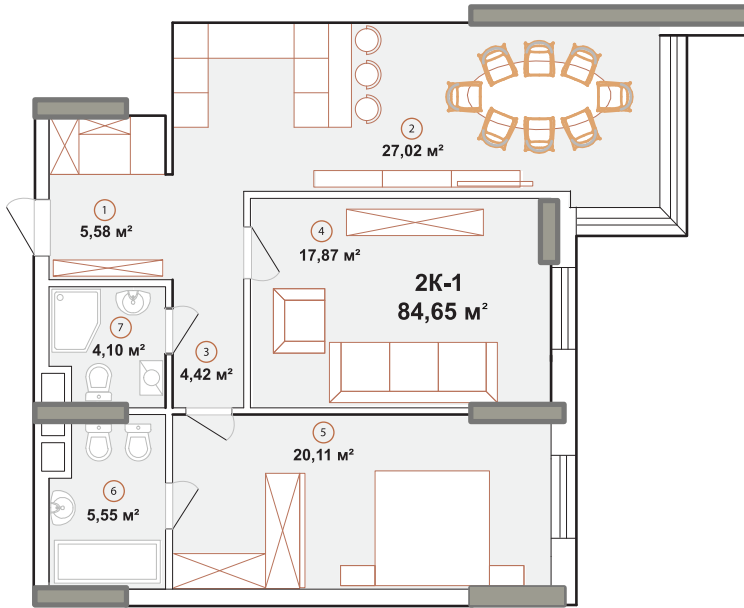

Будинок 1

ПЛАН 2-КИМНАТНОЇ КВАРТИРИ

EDELWEISS
HOUSE

Адреса об'єкту:
м. Київ, вул. Звіринецька, 72

Для нотаток

Схема розташування квартири

вул. Звіринецька

Квартира 2К-1

Загальна площа: 84,65 м²
Житлова площа: 37,98 м²

- ① Передпокій
- ② Кухня-вітальня
- ③ Коридор
- ④ Спальня 1
- ⑤ Спальня 2
- ⑥ Санвузол 1
- ⑦ Санвузол 2

Відділ продажу: 044 223 55 11
www.edelweiss.house