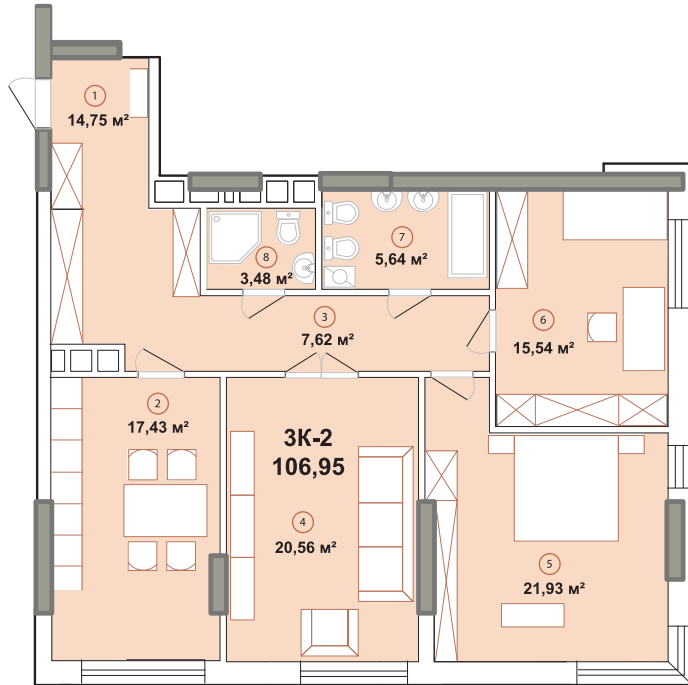

## ПЛАН 3-КІМНАТОЇ КВАРТИРИ

EDELWEISS  
HOUSE

Адреса об'єкту:

м. Київ, вул. Звіринецька, 72

Для нотаток

### Схема розташування квартири

вул. Звіринецька

### Квартира 3К-2

Загальна площа: 106,95м²

Житлова площа: 58,03 м²

- ① Передпокій
- ② Кухня
- ③ Коридор
- ④ Вітальня
- ⑤ Спальня 1
- ⑥ Спальня 2
- ⑦ Ванна кімната
- ⑧ Санвузол

Відділ продажу: 044 223 55 11