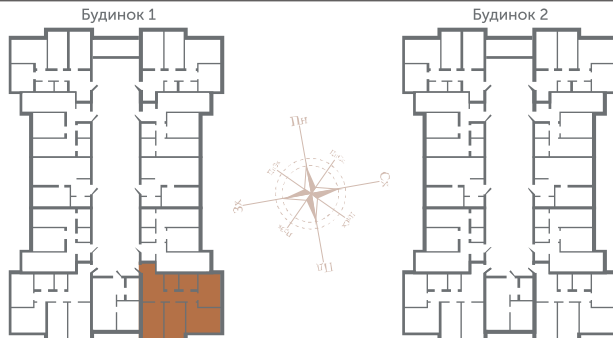

## ПЛАН 3-КІМНАТОЇ КВАРТИРИ

EDELWEISS  
HOUSE

Адреса об'єкту:

м. Київ, вул. Звіринецька, 72

Для нотаток

### Схема розташування квартири

вул. Звіринецька

### Квартира 3К-2

Загальна площа: 106,95м²

Житлова площа: 58,03 м²

- ① Передпокій
- ② Кухня
- ③ Коридор
- ④ Вітальня
- ⑤ Спальня 1
- ⑥ Спальня 2
- ⑦ Ванна кімната
- ⑧ Санвузол

Відділ продажу: 044 223 55 11