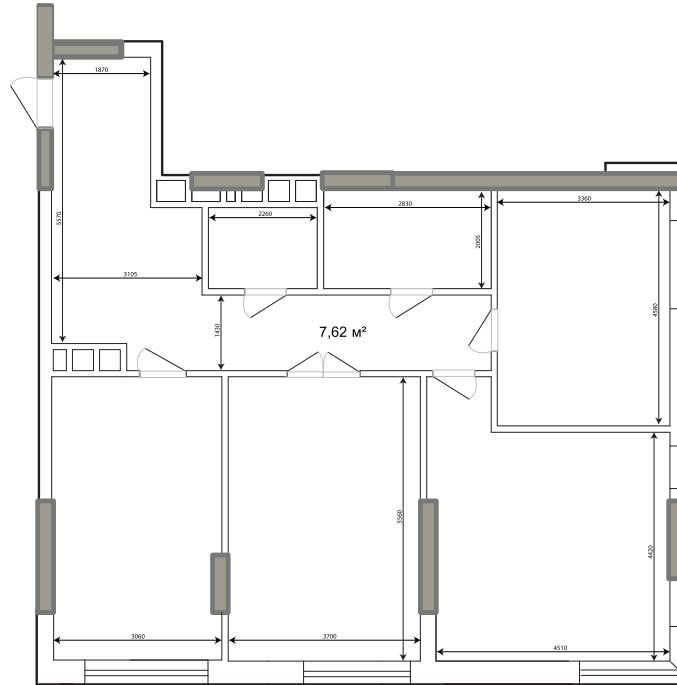

## ПЛАН 3-КІМНАТОЇ КВАРТИРИ

EDELWEISS  
HOUSE

Адреса об'єкту:

м. Київ, вул. Звіринецька, 72

Для нотаток

### Схема розташування квартири

вул. Звіринецька

### Квартира 3К-2

Загальна площа: 106,95м²

Житлова площа: 58,03 м²

- ① Передпокій
- ② Кухня
- ③ Коридор
- ④ Вітальня
- ⑤ Спальня 1
- ⑥ Спальня 2
- ⑦ Ванна кімната
- ⑧ Санвузол

Відділ продажу: 044 223 55 11